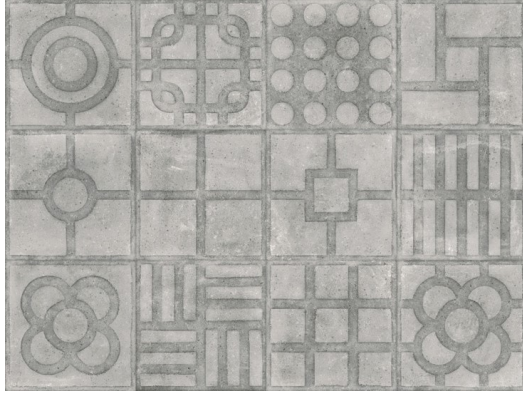

World Streets

20x20x0,8

Orchard Cemento
VW2001 ■ T016

Orchard Grafito
VW2002 ■ T016

Acorn Cemento
VW2005 ■ T028

Norvins Cemento
VW2006 ■ T028

Acorn Grafito
VW2007 ■ T028

Norvins Grafito
VW2008 ■ T028

Paulista Cemento*
VW2003 ■ T028

Paulista Grafito*
VW2004 ■ T028

World Streets	Besteleenheid	st./m ²	kg./m ²	m ² /pallet	Soort Tegel	Oppervlak
20x20x0,8	25 st./1 m ²	25	18	80	PEI4 R9	Mat

*De Paulista bestaat uit verschillende decors die willekeurig (meer dan hier getoond) gemengd in de verpakking geleverd worden.