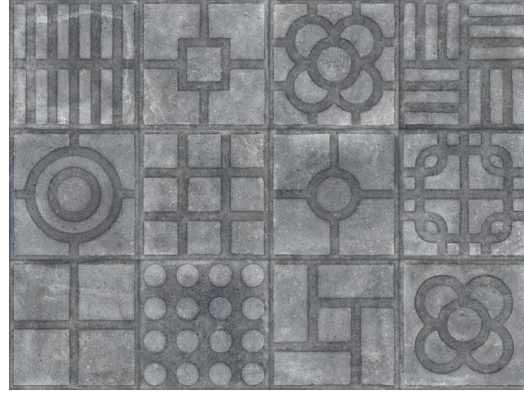

World Streets

20x20x0,8

Orchard Cemento
VW2001 ■ T016

Orchard Grafito
VW2002 ■ T016

Acorn Cemento
VW2005 ■ T028

Norvins Cemento
VW2006 ■ T028

Acorn Grafito
VW2007 ■ T028

Norvins Grafito
VW2008 ■ T028

Paulista Cemento*
VW2003 ■ T028

Paulista Grafito*
VW2004 ■ T028

World Streets	Besteleenheid	st./m ²	kg./m ²	m ² /pallet	Soort Tegel	Oppervlak
20x20x0,8	25 st./1 m ²	25	18	80	PEI4 R9	Mat

*De Paulista bestaat uit verschillende decors die willekeurig (meer dan hier getoond) gemengd in de verpakking geleverd worden.